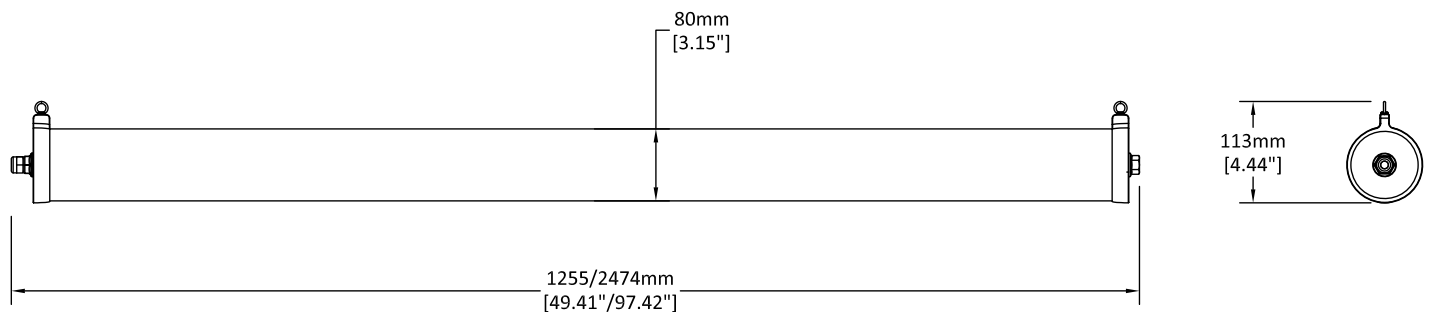

CONSTRUCTION

IP RATING	IP66	
IK RATING	IK10	
WEIGHT	4ft - 6.2lbs (2.8kg)	8ft - 10.8lbs (4.9kg)
DIMENSIONS	4ft - 49.41"L x 3.15"D	8ft - 97.42"L x 3.15"D
ENDCAPS	Die Casted Aluminum Alloy	
FINISH	Heat Dissipating Powder Coat	
LENS	Shatterproof Polycarbonate	

NSF • IP66 • IP69K • LINEAR TASK LIGHT

TITAN CHARACTERISTICS

Lumen Package	Wattage		Amp Draw		Length	Diameter	Diameter with Ring Mount	Comparable Light Source
	120V	277V	120V	277V				
7,500 L	60	58	0.50	0.22	49.41"	3.15"	4.4"	2 Lamp T8 Vapor
10,000 L	80	78	0.68	0.30	49.41"	3.15"	4.4"	4 Lamp T8 Vapor, 2 Lamp T5 HO Vapor
10,000 L	80	78	0.68	0.30	97.42"	3.15"	4.4"	2 Lamp 8' T8 Vapor
20,000 L	160	157	1.35	0.60	97.42"	3.15"	4.4"	4 Lamp 8' T5 HO Vapor

DISTRIBUTION DIAGRAM

WIRING DIAGRAM

PACKAGING DIMENSIONS

	4ft			8ft		
	Box	Case	Pallet	Box	Case	Pallet
QTY - FIXTURES	1	6	90	1	6	90
BOX	52"L x 5"W x 4"H	53"L x 12"W x 12"H	53"L x 40"W x 65"H	98"L x 5"W x 4"H	99"L x 12"W x 12"H	99"L x 30"W x 65"H
WEIGHT	8lbs	50lbs	765lbs	14lbs	85lbs	1300lbs