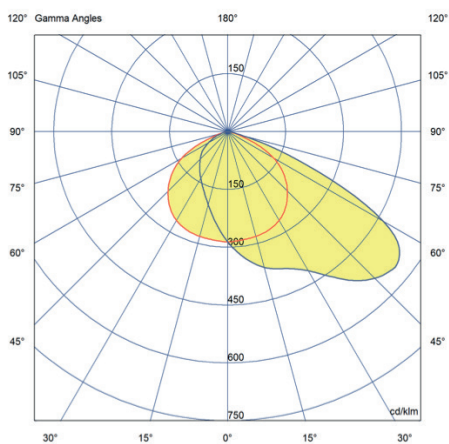

LED FLOODLIGHT